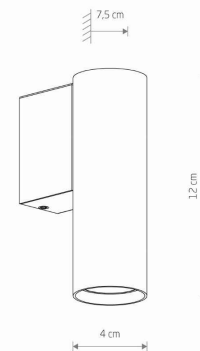

MODEL OPRAWY

**FOURTY WALL S  
10748**

GRUPA KATALOGOWA  
KRAJ POCHODZENIA

—  
**MADE IN POLAND**

TYP ŹRÓDŁA ŚWIATŁA **GU10 R35**  
ŹRÓDŁA ŚWIATŁA **Wymienne**  
MAX MOC **10W only LED**  
ZAWIERA ŹRÓDŁO ŚWIATŁA **Nie**  
ILOŚĆ PUNKTÓW ŚWIETLNYCH **1**  
IP **IP20**  
PRZEZNACZENIE **Wewnętrzna**

WYMIARY OPAKOWANIA (DŁ./SZER./WYS.) **16cm/9cm/5cm**

WAGA NETTO/BR **0.29kg/0.34kg**

METODA MONTAŻU **Mostek**

KOLOR WIODĄCY/DOPEŁNIAJĄCY **Mosiądz, Czarny**

WŁĄCZNIK **Nie**

MATERIAŁ **Lity mosiądz, Stal lakierowana**

STYL **Nowoczesny**

KLASA OCHRONNOŚCI **I**

ZASILANIE **220-230V/50/60Hz**

WYMIARY

5 903139107488

**Nowodvorski**  
LIGHTING