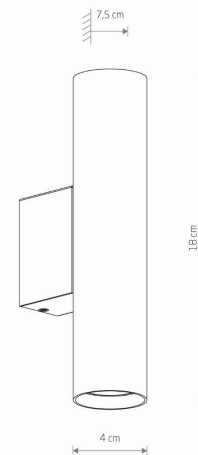

2

IP

IP20

PRZEZNACZENIE

Wewnętrzna

WYMIARY OPAKOWANIA
(DŁ./SZER./WYS.)

21cm/9cm/5cm

WAGA NETTO/BR

Stal lakierowana

STYL

Nowoczesny

KLASA OCHRONNOŚCI

I

ZASILANIE

220-230V/50/60Hz

WYMIARY