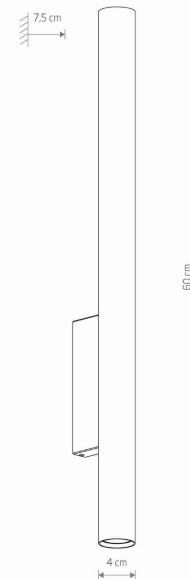

Nowodvorski
LIGHTING

KARTA KATALOGOWA

MODEL OPRAWY

FOURTY WALL XL
10758

GRUPA KATALOGOWA

KRAJ POCHODZENIA

MADE IN POLAND

TYP ŹRÓDŁA ŚWIATŁA

2

IP

IP20

PRZEZNACZENIE

Wewnętrzna

WYMIARY OPAKOWANIA
(DŁ./SZER./WYS.)

63.5cm/9cm/5cm

WAGA NETTO/BR

1.08kg/1.19kg

METODA MONTAŻU

Mostek

KOLOR WIODĄCY/DOPEŁNIAJĄCY

Biały

WŁĄCZNIK

Nie

MATERIAŁ

Stal lakierowana

STYL

Nowoczesny

KLASA OCHRONNOŚCI

I

ZASILANIE

220-230V/50/60Hz

WYMIARY