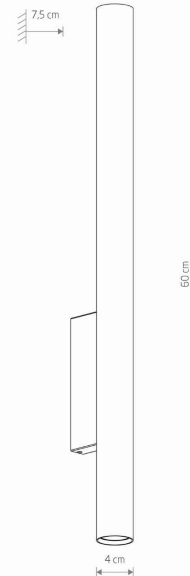

MODEL OPRAWY

**FOURTY WALL XL**  
**10759**

GRUPA KATALOGOWA  
KRAJ POCHODZENIA

—  
**MADE IN POLAND**

ŹRÓDŁA ŚWIATŁA **Wymienne**  
MAX MOC **10W only LED**  
ZAWIERA ŹRÓDŁO ŚWIATŁA **Nie**  
ILOŚĆ PUNKTÓW ŚWIETLNYCH **2**  
IP **IP20**  
PRZEZNACZENIE **Wewnętrzna**

WYMIARY OPAKOWANIA (DŁ./SZER./WYS.) **63.5cm/9cm/5cm**  
WAGA NETTO/BR **1.08kg/1.19kg**  
METODA MONTAŻU **Mostek**  
KOLOR WIODĄCY/DOPEŁNIAJĄCY **Czarny**  
WŁĄCZNIK **Nie**  
MATERIAŁ **Stal lakierowana**  
STYL **Nowoczesny**  
KLASA OCHRONNOŚCI **I**  
ZASILANIE **220-230V/50/60Hz**

WYMIARY

5 903139107594

**Nowodvorski**  
LIGHTING