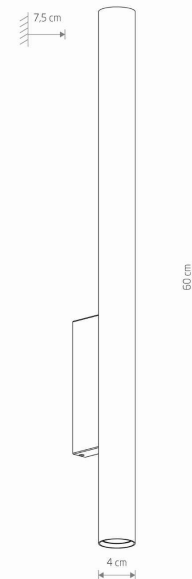

## KARTA KATALOGOWA

MODEL OPRAWY

**FOURTY WALL XL**  
**10760**

GRUPA KATALOGOWA  
KRAJ POCHODZENIA

—  
**MADE IN POLAND**

TYP ŹRÓDŁA ŚWIATŁA **GU10 R35**  
ŹRÓDŁA ŚWIATŁA **Wymienne**  
MAX MOC **10W only LED**  
ZAWIERA ŹRÓDŁO ŚWIATŁA **Nie**  
ILOŚĆ PUNKTÓW ŚWIETLNYCH **2**  
IP **IP20**  
PRZEZNACZENIE **Wewnętrzna**

WYMIARY OPAKOWANIA (DŁ./SZER./WYS.) **63.5cm/9cm/5cm**  
WAGA NETTO/BR **0.9kg/1.02kg**  
METODA MONTAŻU **Mostek**  
KOLOR WIODĄCY/DOPEŁNIAJĄCY **Mosiądz,Czarny**  
MATERIAŁ **Lity mosiądz,Stal lakierowana**  
STYL **Nowoczesny**  
KLASA OCHRONNOŚCI **I**  
ZASILANIE **220-230V/50/60Hz**

WYMIARY

5 903139107600

**Nowodvorski**  
LIGHTING