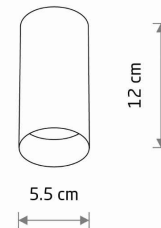

PRZEZNACZENIE

**Wewnętrzna**

WYMIARY OPAKOWANIA  
(DŁ./SZER./WYS.)

**6.5cm/6cm/12.5cm**

WAGA NETTO/BR

**0.28kg/0.31kg**

METODA MONTAŻU

**Montaż bezpośredni**

ZASILANIE

**220-230V/50/60Hz**

WYMIARY

5 903139107822