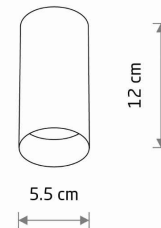

IP

IP20

PRZEZNACZENIE

Wewnętrzna

WYMIARY OPAKOWANIA
(DŁ./SZER./WYS.)

6.5cm/6cm/12.5cm

WAGA NETTO/BR

0.28kg/0.31kg

KLASA OCHRONNOŚCI

II

ZASILANIE

220-230V/50/60Hz

WYMIARY

5 903139107860