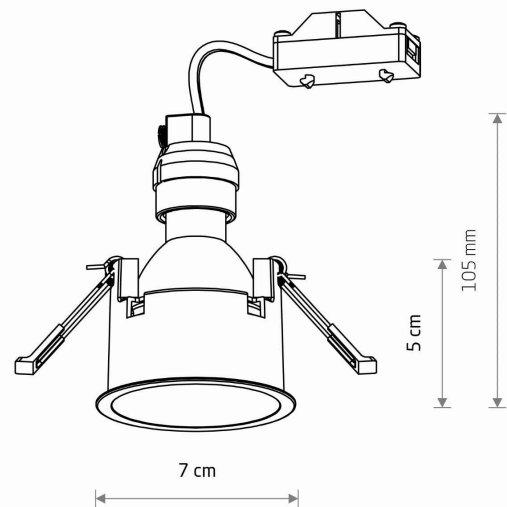

PRZEZNACZENIE

Wewnętrzna

WYMIARY OPAKOWANIA
(DŁ./SZER./WYS.)

8.5cm/8.5cm/8.5cm

WAGA NETTO/BR

0.065kg/0.1kg

METODA MONTAŻU

Montaż podtynkowy

ZASILANIE

220-230V/50/60Hz

WYMIARY

5 903139107884

CUT OUT

KSZTAŁT OTWORU
WYMIARY OTWORU

Okrągły
6.4cm