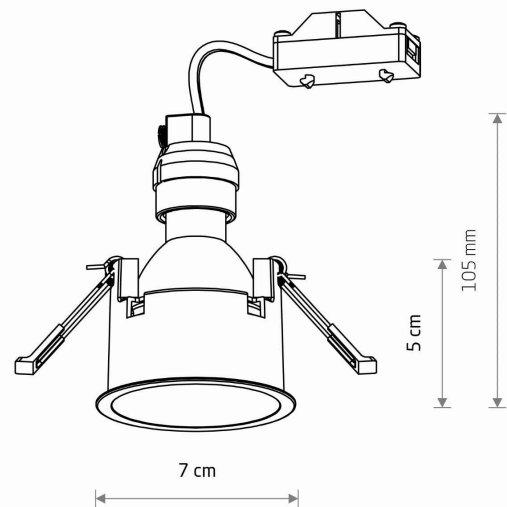

PRZEZNACZENIE

Wewnętrzna

WYMIARY OPAKOWANIA
(DŁ./SZER./WYS.)

8.5cm/8.5cm/8.5cm

WAGA NETTO/BR

0.065kg/0.1kg

METODA MONTAŻU

Montaż podtynkowy

ZASILANIE

220-230V/50/60Hz

WYMIARY

5 903139107891

CUT OUT

KSZTAŁT OTWORU
WYMIARY OTWORU

Okrągły
6.4cm