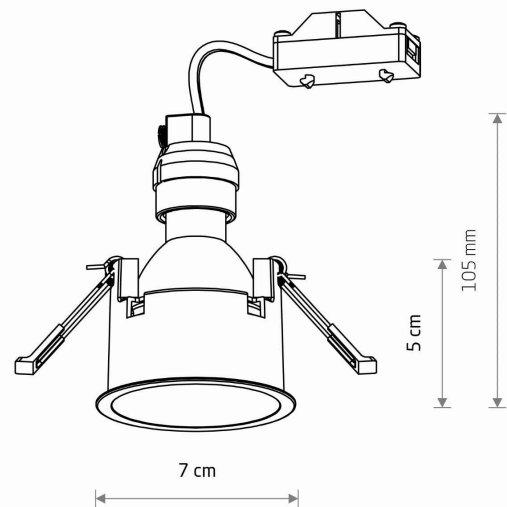

PRZEZNACZENIE

Wewnętrzna

WYMIARY OPAKOWANIA
(DŁ./SZER./WYS.)

8.5cm/8.5cm/8.5cm

WAGA NETTO/BR

0.065kg/0.1kg

METODA MONTAŻU

Montaż podtynkowy

ZASILANIE

220-230V/50/60Hz

5 903139107907

WYMIARY

CUT OUT

KSZTAŁT OTWORU
WYMIARY OTWORU

Okrągły
6.4cm