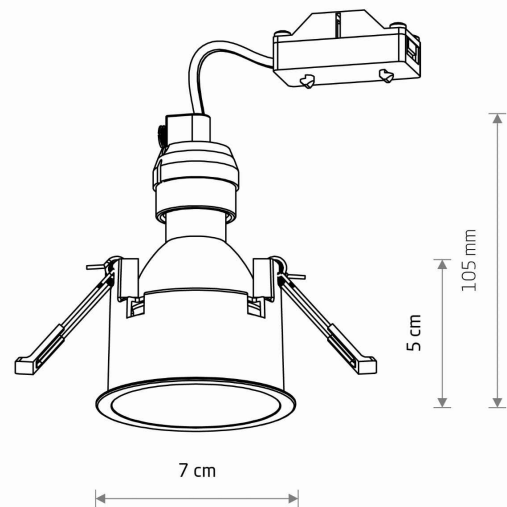

IP

IP20

PRZEZNACZENIE

Wewnętrzna

WYMIARY OPAKOWANIA
(DŁ./SZER./WYS.)

8.5cm/8.5cm/8.5cm

WAGA NETTO/BR

0.065kg/0.1kg

KLASA OCHRONNOŚCI

II WYMIARY

ZASILANIE

220-230V/50/60Hz

5 903139107914

CUT OUT

KSZTAŁT OTWORU
WYMIARY OTWORU

Okrągły
6.4cm