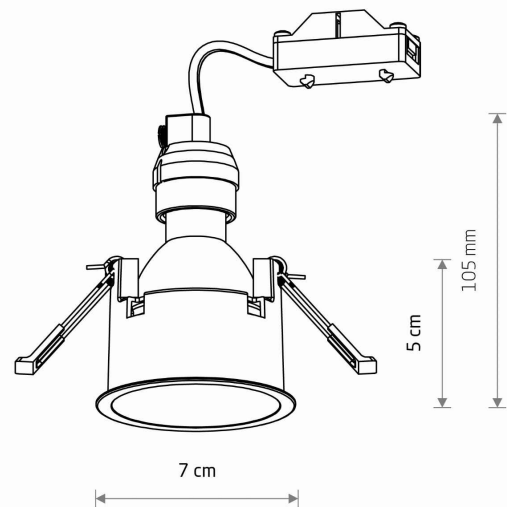

IP

IP20

PRZEZNACZENIE

Wewnętrzna

WYMIARY OPAKOWANIA
(DŁ./SZER./WYS.)

8.5cm/8.5cm/8.5cm

WAGA NETTO/BR

0.065kg/0.1kg

KLASA OCHRONNOŚCI

II

ZASILANIE

220-230V/50/60Hz

WYMIARY

5 9 0 3 1 3 9 1 0 7 9 2 1

CUT OUT

KSZTAŁT OTWORU
WYMIARY OTWORU

Okrągły
6.4cm