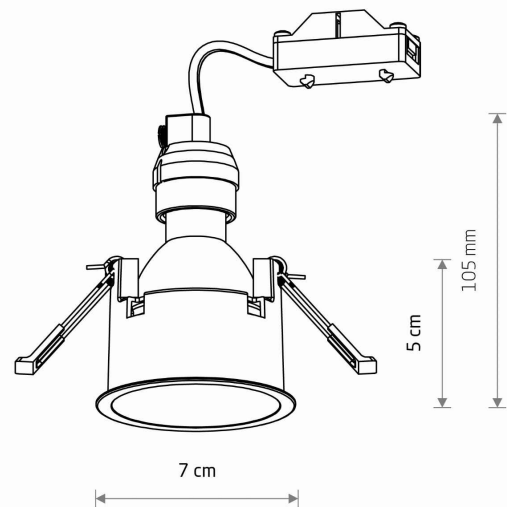

**IP20**

WYMIARY OPAKOWANIA  
(DŁ./SZER./WYS.)

**24.5cm/8.5cm/8.5cm**

WAGA NETTO/BR

**—/—**

METODA MONTAŻU

**Montaż podtynkowy**

KOLOR WIODĄCY/DOPEŁNIAJĄCY

**220-230V/50/60Hz**

WYMIARY

5 903139107938

CUT OUT

KSZTAŁT OTWORU  
WYMIARY OTWORU

**Okrągły**  
**6.4cm**