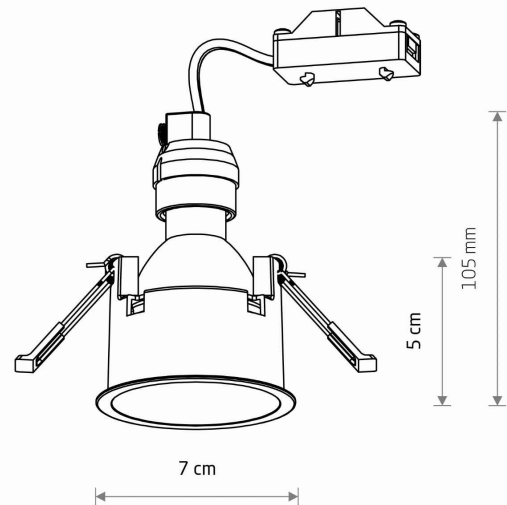

IP

IP20

WYMIARY OPAKOWANIA
(DŁ./SZER./WYS.)

24.5cm/8.5cm/8.5cm

WAGA NETTO/BR

—/—

METODA MONTAŻU

Montaż podtynkowy

ZASILANIE

220-230V/50/60Hz

WYMIARY

5 903139107945

CUT OUT

KSZTAŁT OTWORU
WYMIARY OTWORU

Okrągły
6.4cm