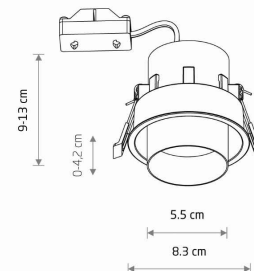

PRZEZNACZENIE

Wewnętrzna

WYMIARY OPAKOWANIA
(DŁ./SZER./WYS.)

10cm/10cm/11cm

WAGA NETTO/BR

0.235kg/0.28kg

METODA MONTAŻU

Montaż podtynkowy

ZASILANIE

220-230V/50/60Hz

WYMIARY

5 9 0 3 1 3 9 1 0 7 9 6 9

CUT OUT

KSZTAŁT OTWORU
WYMIARY OTWORU

Okrągły
7.6cm