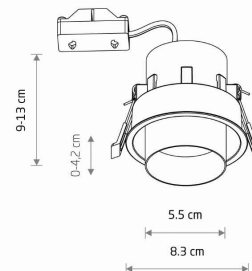

IP

IP20

PRZEZNACZENIE

Wewnętrzna

WYMIARY OPAKOWANIA
(DŁ./SZER./WYS.)

10cm/10cm/11cm

WAGA NETTO/BR

0.235kg/0.28kg

II

ZASILANIE

220-230V/50/60Hz

5 903139107983

WYMIARY

CUT OUT

KSZTAŁT OTWORU
WYMIARY OTWORU

Okrągły
7.6cm