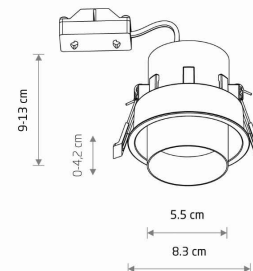

IP

IP20

PRZEZNACZENIE

Wewnętrzna

WYMIARY OPAKOWANIA
(DŁ./SZER./WYS.)

10cm/10cm/11cm

WAGA NETTO/BR

0.235kg/0.28kg

II

ZASILANIE

220-230V/50/60Hz

WYMIARY

5 903139108010

CUT OUT

KSZTAŁT OTWORU
WYMIARY OTWORU

Okrągły
7.6cm