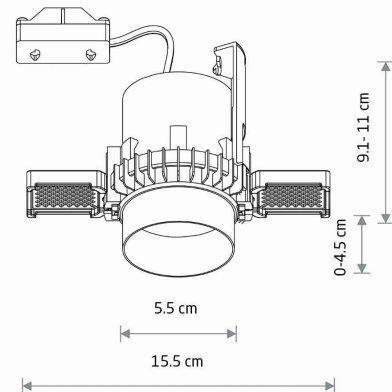

MODEL OPRAWY

MONO SLIDE TRIMLESS
10802

GRUPA KATALOGOWA
KRAJ POCHODZENIA

—
MADE IN POLAND

TYP ŹRÓDŁA ŚWIATŁA **GU10 R50**
ŹRÓDŁA ŚWIATŁA **Wymienne**
MAX MOC **10W only LED**
ZAWIERA ŹRÓDŁO ŚWIATŁA **Nie**
ILOŚĆ PUNKTÓW ŚWIETLNYCH **1**
IP **IP20**
PRZEZNACZENIE **Wewnętrzna**

WYMIARY OPAKOWANIA (DŁ./SZER./WYS.) **10cm/10cm/11cm**

WAGA NETTO/BR **0.25kg/0.31kg**

METODA MONTAŻU **Montaż podtynkowy**

KOLOR WIODĄCY/DOPEŁNIAJĄCY **Biały,Czarny**

MATERIAŁ **Stal lakierowana,Tworzywo sztuczne PA,Tworzywo sztuczne ABS**

STYL **Nowoczesny**

KLASA OCHRONNOŚCI **II**

ZASILANIE **220-230V/50/60Hz**

WYMIARY

5 903139108027

CUT OUT

KSZTAŁT OTWORU
WYMIARY OTWORU

Okrągły
7.6cm