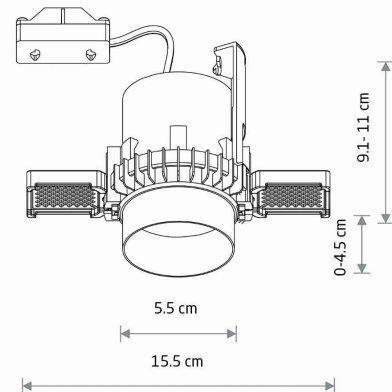

MODEL OPRAWY

MONO SLIDE TRIMLESS
10803

GRUPA KATALOGOWA
KRAJ POCHODZENIA

—
MADE IN POLAND

TYP ŹRÓDŁA ŚWIATŁA **GU10 R50**
ŹRÓDŁA ŚWIATŁA **Wymienne**
MAX MOC **10W only LED**
ZAWIERA ŹRÓDŁO ŚWIATŁA **Nie**
ILOŚĆ PUNKTÓW ŚWIETLNYCH **1**
IP **IP20**
PRZEZNACZENIE **Wewnętrzna**

WYMIARY OPAKOWANIA (DŁ./SZER./WYS.) **10cm/10cm/11cm**

WAGA NETTO/BR **0.25kg/0.31kg**

METODA MONTAŻU **Montaż podtynkowy**

KOLOR WIODĄCY/DOPEŁNIAJĄCY **Biały,Czarny**

MATERIAŁ **Stal lakierowana,Tworzywo sztuczne
ABS,Tworzywo sztuczne PA**

STYL **Nowoczesny**

KLASA OCHRONNOŚCI **II**

ZASILANIE **220-230V/50/60Hz**

WYMIARY

5 903139108034

CUT OUT

KSZTAŁT OTWORU
WYMIARY OTWORU

Okągły
7.6cm