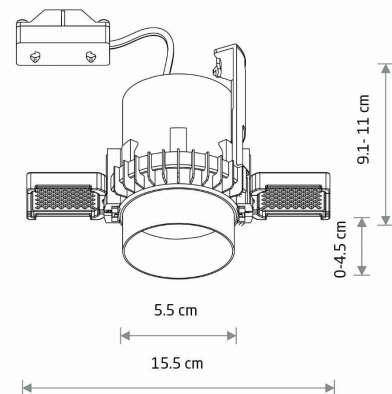

MODEL OPRAWY

MONO SLIDE TRIMLESS
10804

GRUPA KATALOGOWA
KRAJ POCHODZENIA

—
MADE IN POLAND

TYP ŹRÓDŁA ŚWIATŁA **GU10 R50**
ŹRÓDŁA ŚWIATŁA **Wymienne**
MAX MOC **10W only LED**
ZAWIERA ŹRÓDŁO ŚWIATŁA **Nie**
ILOŚĆ PUNKTÓW ŚWIETLNYCH **1**
IP **IP20**
PRZEZNACZENIE **Wewnętrzna**

WYMIARY OPAKOWANIA (DŁ./SZER./WYS.) **10cm/10cm/11cm**

WAGA NETTO/BR **0.25kg/0.31kg**

METODA MONTAŻU **Montaż podtynkowy**

KOLOR WIODĄCY/DOPEŁNIAJĄCY **Biały,Złoty**

MATERIAŁ **Stal lakierowana,Tworzywo sztuczne
ABS,Tworzywo sztuczne PA**

STYL **Nowoczesny**

KLASA OCHRONNOŚCI **II**

ZASILANIE **220-230V/50/60Hz**

WYMIARY

5 9 0 3 1 3 9 1 0 8 0 4 1

CUT OUT

KSZTAŁT OTWORU
WYMIARY OTWORU

Okrągły
7.6cm