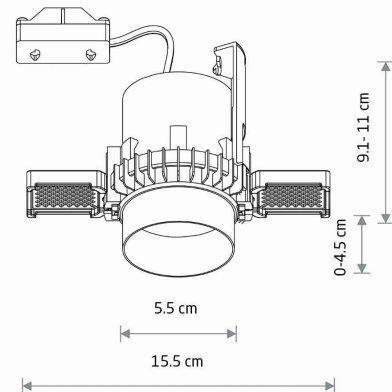

Nowodvorski
LIGHTING

KARTA KATALOGOWA

MODEL OPRAWY

MONO SLIDE TRIMLESS
10805

GRUPA KATALOGOWA
KRAJ POCHODZENIA

—
MADE IN POLAND

TYP ŹRÓDŁA ŚWIATŁA **GU10 R50**
ŹRÓDŁA ŚWIATŁA **Wymienne**
MAX MOC **10W only LED**
ZAWIERA ŹRÓDŁO ŚWIATŁA **Nie**
ILOŚĆ PUNKTÓW ŚWIETLNYCH **1**
IP **IP20**
PRZEZNACZENIE **Wewnętrzna**

WYMIARY OPAKOWANIA (DŁ./SZER./WYS.) **10cm/10cm/11cm**

WAGA NETTO/BR **0.25kg/0.31kg**

METODA MONTAŻU **Montaż podtynkowy**

KOLOR WIODĄCY/DOPEŁNIAJĄCY **Satynowy złoty,Czarny**

MATERIAŁ **Stal lakierowana,Tworzywo sztuczne PA**

STYL **Nowoczesny**

KLASA OCHRONNOŚCI **II**

ZASILANIE **220-230V/50/60Hz**

WYMIARY

5 903139108058

CUT OUT

KSZTAŁT OTWORU
WYMIARY OTWORU

Okrągły
7.6cm