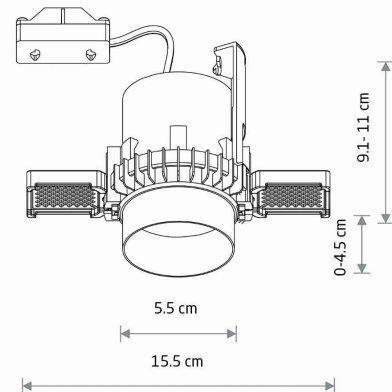

Nowodvorski
LIGHTING

KARTA KATALOGOWA

MODEL OPRAWY

MONO SLIDE TRIMLESS
10806

GRUPA KATALOGOWA
KRAJ POCHODZENIA

—
MADE IN POLAND

TYP ŹRÓDŁA ŚWIATŁA **GU10 R50**
ŹRÓDŁA ŚWIATŁA **Wymienne**
MAX MOC **10W only LED**
ZAWIERA ŹRÓDŁO ŚWIATŁA **Nie**
ILOŚĆ PUNKTÓW ŚWIETLNYCH **1**
IP **IP20**
PRZEZNACZENIE **Wewnętrzna**

WYMIARY OPAKOWANIA (DŁ./SZER./WYS.) **10cm/10cm/11cm**

WAGA NETTO/BR **0.25kg/0.31kg**

METODA MONTAŻU **Montaż podtynkowy**

KOLOR WIODĄCY/DOPEŁNIAJĄCY **Satynowy czekoladowy, Biały**

MATERIAŁ **Stal lakierowana, Tworzywo sztuczne PA**

STYL **Nowoczesny**

KLASA OCHRONNOŚCI **II**

ZASILANIE **220-230V/50/60Hz**

WYMIARY

5 903139108065

CUT OUT

KSZTAŁT OTWORU
WYMIARY OTWORU

Okrągły
7.6cm