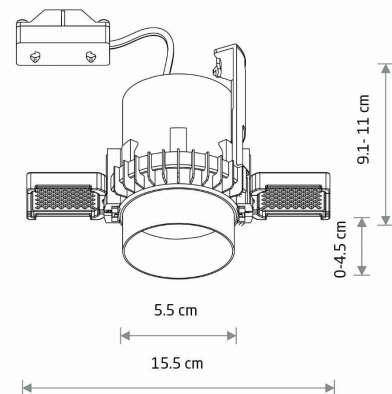

MODEL OPRAWY

**MONO SLIDE TRIMLESS**  
**10807**

GRUPA KATALOGOWA  
KRAJ POCHODZENIA

—  
**MADE IN POLAND**

TYP ŹRÓDŁA ŚWIATŁA **GU10 R50**  
ŹRÓDŁA ŚWIATŁA **Wymienne**  
MAX MOC **10W only LED**  
ZAWIERA ŹRÓDŁO ŚWIATŁA **Nie**  
ILOŚĆ PUNKTÓW ŚWIETLNYCH **1**  
IP **IP20**  
PRZEZNACZENIE **Wewnętrzna**

WYMIARY OPAKOWANIA (DŁ./SZER./WYS.) **10cm/10cm/11cm**

WAGA NETTO/BR **0.25kg/0.31kg**

METODA MONTAŻU **Montaż podtynkowy**

KOLOR WIODĄCY/DOPEŁNIAJĄCY **Satynowa miedź, Czarny**

MATERIAŁ **Stal lakierowana, Tworzywo sztuczne PA, Tworzywo sztuczne ABS**

STYL **Nowoczesny**

KLASA OCHRONNOŚCI **II**

ZASILANIE **220-230V/50/60Hz**

WYMIARY

5 903139108072

CUT OUT

KSZTAŁT OTWORU  
WYMIARY OTWORU

**Okrągły**  
**7.6cm**