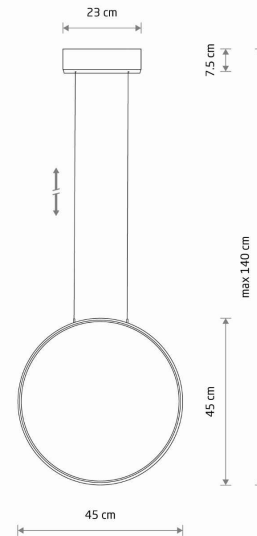

MODEL OPRAWY

**CIRCOLO LED S
10810**

GRUPA KATALOGOWA
KRAJ POCHODZENIA

MADE IN POLAND

TYP ŹRÓDŁA ŚWIATŁA **LED**
 ŹRÓDŁA ŚWIATŁA **Zintegrowane**
 MAX MOC **18W**
 ZAWIERA ŹRÓDŁO ŚWIATŁA **Tak**
 IP **IP20**
 PRZEZNACZENIE **Wewnętrzna**
 ŻYWOTNOŚĆ **30000h**

WYMIARY OPAKOWANIA (DŁ./SZER./WYS.) **51.5cm/51cm/9.5cm**

WAGA NETTO/BR **0.75kg/1.56kg**

METODA MONTAŻU **Montaż bezpośredni**

KOLOR WIODĄCY/DOPEŁNIAJĄCY **Czarny, Biały**

MATERIAŁ **Aluminium lakierowane, Stal lakierowana, Tworzywo sztuczne PC**

STYL **Nowoczesny**

KLASA OCHRONNOŚCI **I**

ZASILANIE **~220-230V/50/60Hz**

WYMIARY

5 9 0 3 1 3 9 1 0 8 1 0 2

Item No.	POWER	COLOR TEMP	LUMEN	BEAM ANGLE	CRI	IP	LED BRAND	DRIVER BRAND	LIFETIME	WARRANTY
10810	18W	3000K	560lm	70°	>90	IP20	—	—	30000h	—