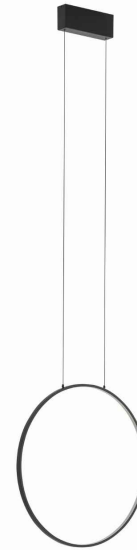

MODEL OPRAWY

**CIRCOLO LED S
10810**

GRUPA KATALOGOWA
KRAJ POCHODZENIA

MADE IN POLAND

TYP ŹRÓDŁA ŚWIATŁA **LED**
 ŹRÓDŁA ŚWIATŁA **Zintegrowane**
 MAX MOC **18W**
 ZAWIERA ŹRÓDŁO ŚWIATŁA **Tak**
 IP **IP20**
 PRZEZNACZENIE **Wewnętrzna**
 ŻYWOTNOŚĆ **30000h**

WYMIARY OPAKOWANIA (DŁ./SZER./WYS.) **51.5cm/51cm/9.5cm**

WAGA NETTO/BR **0.75kg/1.56kg**

METODA MONTAŻU **Montaż bezpośredni**

KOLOR WIODĄCY/DOPEŁNIAJĄCY **Czarny, Biały**

MATERIAŁ **Aluminium lakierowane, Stal lakierowana, Tworzywo sztuczne PC**

STYL **Nowoczesny**

KLASA OCHRONNOŚCI **I**

ZASILANIE **~220-230V/50/60Hz**

WYMIARY

5 9 0 3 1 3 9 1 0 8 1 0 2

Item No.	POWER	COLOR TEMP	LUMEN	BEAM ANGLE	CRI	IP	LED BRAND	DRIVER BRAND	LIFETIME	WARRANTY
10810	18W	3000K	560lm	70°	>90	IP20	—	—	30000h	—