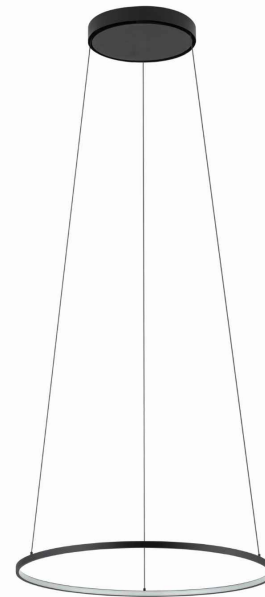

MODEL OPRAWY

**CIRCOLO LED S**  
**10813**

GRUPA KATALOGOWA  
KRAJ POCHODZENIA

—  
**MADE IN POLAND**

TYP ŹRÓDŁA ŚWIATŁA **LED**  
ŹRÓDŁA ŚWIATŁA **Zintegrowane**  
MAX MOC **18W**  
ZAWIERA ŹRÓDŁO ŚWIATŁA **Tak**  
IP **IP20**  
PRZEZNACZENIE **Wewnętrzna**  
ŻYWOTNOŚĆ **30000h**

WYMIARY OPAKOWANIA (DŁ./SZER./WYS.) **51cm/50.6cm/10.4cm**

WAGA NETTO/BR **0.87kg/1.75kg**

METODA MONTAŻU **Montaż bezpośredni**

KOLOR WIODĄCY/DOPEŁNIAJĄCY **Czarny, Biały**

MATERIAŁ **Aluminium lakierowane, Stal lakierowana, Tworzywo sztuczne PC**

STYL **Nowoczesny**

KLASA OCHRONNOŚCI **I**

ZASILANIE **~220-230V/50/60Hz**

WYMIARY

5 9 0 3 1 3 9 1 0 8 1 3 3

Item No.	POWER	COLOR TEMP	LUMEN	BEAM ANGLE	CRI	IP	LED BRAND	DRIVER BRAND	LIFETIME	WARRANTY
10813	18W	3000K	560lm	70°	>90	IP20	—	—	30000h	—