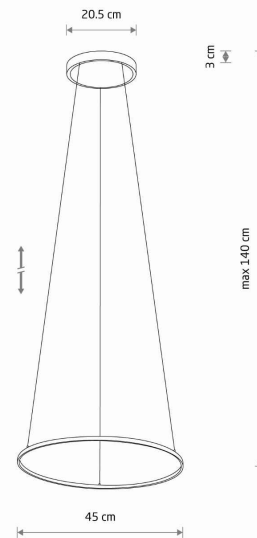

MODEL OPRAWY

**CIRCOLO LED S**  
**10813**

GRUPA KATALOGOWA  
KRAJ POCHODZENIA

—  
**MADE IN POLAND**

TYP ŹRÓDŁA ŚWIATŁA **LED**  
ŹRÓDŁA ŚWIATŁA **Zintegrowane**  
MAX MOC **18W**  
ZAWIERA ŹRÓDŁO ŚWIATŁA **Tak**  
IP **IP20**  
PRZEZNACZENIE **Wewnętrzna**  
ŻYWOTNOŚĆ **30000h**

WYMIARY OPAKOWANIA (DŁ./SZER./WYS.) **51cm/50.6cm/10.4cm**

WAGA NETTO/BR **0.87kg/1.75kg**

METODA MONTAŻU **Montaż bezpośredni**

KOLOR WIODĄCY/DOPEŁNIAJĄCY **Czarny, Biały**

MATERIAŁ **Aluminium lakierowane, Stal lakierowana, Tworzywo sztuczne PC**

STYL **Nowoczesny**

KLASA OCHRONNOŚCI **I**

ZASILANIE **~220-230V/50/60Hz**

WYMIARY

5 9 0 3 1 3 9 1 0 8 1 3 3

Item No.	POWER	COLOR TEMP	LUMEN	BEAM ANGLE	CRI	IP	LED BRAND	DRIVER BRAND	LIFETIME	WARRANTY
10813	18W	3000K	560lm	70°	>90	IP20	—	—	30000h	—