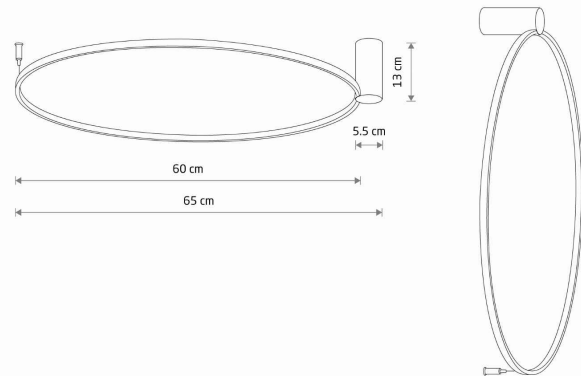

MODEL OPRAWY

**CIRCOLO LED M  
10815**

GRUPA KATALOGOWA  
KRAJ POCHODZENIA

—  
**MADE IN POLAND**

TYP ŹRÓDŁA ŚWIATŁA	<b>LED</b>
ŹRÓDŁA ŚWIATŁA	<b>Zintegrowane</b>
MAX MOC	<b>21W</b>
ZAWIERA ŹRÓDŁO ŚWIATŁA	<b>Tak</b>
IP	<b>IP20</b>
PRZEZNACZENIE	<b>Wewnętrzna</b>
ŻYWOTNOŚĆ	<b>30000h</b>

TEN PRODUKT ZAWIERA ŹRÓDŁO ŚWIATŁA O  
KLASIE ENERGETYCZNEJ: F

WYMIARY OPAKOWANIA (DŁ./SZER./WYS.) **66.5cm/66.7cm/16.6cm**

WAGA NETTO/BR **0.7kg/2.1kg**

METODA MONTAŻU **Montaż bezpośredni**

KOLOR WIODĄCY/DOPEŁNIAJĄCY **Czarny, Biały**

MATERIAŁ **Aluminium lakierowane, Stal lakierowana, Tworzywo sztuczne PC**

STYL **Nowoczesny**

KLASA OCHRONNOŚCI **I**

ZASILANIE **~220-230V/50/60Hz**

WYMIARY

5 903139108157

Item No.	POWER	COLOR TEMP	LUMEN	BEAM ANGLE	CRI	IP	LED BRAND	DRIVER BRAND	LIFETIME	WARRANTY
10815	21W	3000K	660lm	70°	>90	IP20	—	—	30000h	—