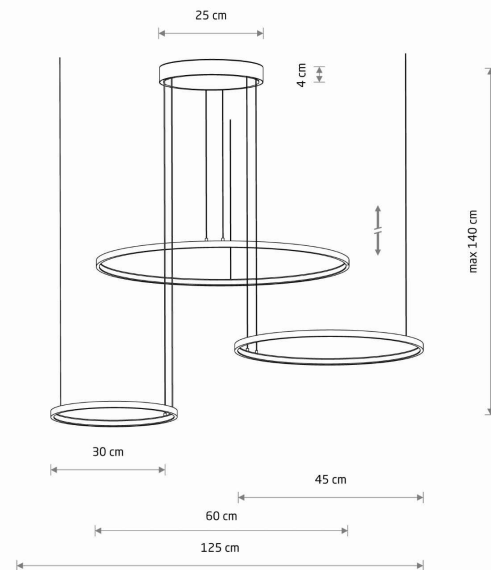

ŻYWOTNOŚĆ

**30000h**

WYMIARY OPAKOWANIA  
(DŁ./SZER./WYS.)

**67cm/67cm/10.6cm**

WAGA NETTO/BR

**1.69kg/4kg**

METODA MONTAŻU

**Montaż bezpośredni**

ZASILANIE

**~220-230V/50/60Hz**

WYMIARY

5 9 0 3 1 3 9 1 0 8 1 7 1

Item No.	POWER	COLOR TEMP	LUMEN	BEAM ANGLE	CRI	IP	LED BRAND	DRIVER BRAND	LIFETIME	WARRANTY
10817	45W	3000K	1600lm	70°	>90	IP20	—	—	30000h	—