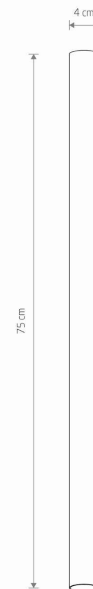

MODEL OPRAWY

**FOURTY M
10820**

GRUPA KATALOGOWA
KRAJ POCHODZENIA

—
MADE IN POLAND

TYP ŹRÓDŁA ŚWIATŁA

GU10 R35

ŹRÓDŁA ŚWIATŁA

Wymienne

PRZEZNACZENIE

Wewnętrzna

WYMIARY OPAKOWANIA
(DŁ./SZER./WYS.)

78.5cm/5cm/5cm

WAGA NETTO/BR

0.68kg/0.78kg

METODA MONTAŻU

Montaż bezpośredni

KOLOR WIODĄCY/DOPEŁNIAJĄCY

Biały

MATERIAŁ

Aluminium lakierowane

STYL

Nowoczesny

KLASA OCHRONNOŚCI

II

ZASILANIE

220-230V/50/60Hz

WYMIARY

5 903139108201