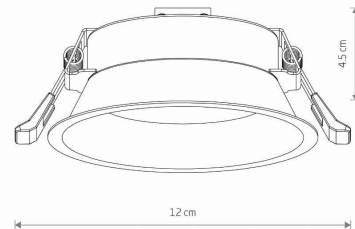

IP

IP20

PRZEZNACZENIE

Wewnętrzna

WYMIARY OPAKOWANIA
(DŁ./SZER./WYS.)

13.5cm/13.5cm/8cm

WAGA NETTO/BR

0.18kg/0.22kg

KLASA OCHRONNOŚCI

II

ZASILANIE

220-230V/50/60Hz

WYMIARY

5 9 0 3 1 3 9 1 0 8 4 2 3

CUT OUT

KSZTAŁT OTWORU
WYMIARY OTWORU

Okrągły
10.2cm