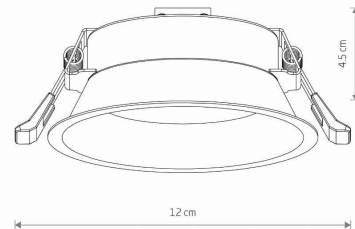

IP

IP20

PRZEZNACZENIE

Wewnętrzna

WYMIARY OPAKOWANIA
(DŁ./SZER./WYS.)

13.5cm/13.5cm/8cm

WAGA NETTO/BR

0.18kg/0.22kg

KLASA OCHRONNOŚCI

II

ZASILANIE

220-230V/50/60Hz

WYMIARY

5 9 0 3 1 3 9 1 0 8 4 3 0

CUT OUT

KSZTAŁT OTWORU
WYMIARY OTWORU

Okrągły
10.2cm