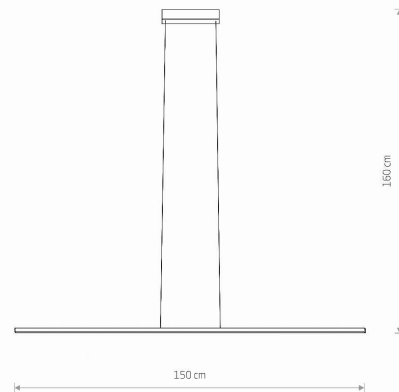

MODEL OPRAWY

**BAR LED M
10848**

GRUPA KATALOGOWA
KRAJ POCHODZENIA

MADE IN POLAND

TYP ŹRÓDŁA ŚWIATŁA **LED zintegrowany**
 ŹRÓDŁA ŚWIATŁA **Zintegrowane**
 MAX MOC **32W**
 ZAWIERA ŹRÓDŁO ŚWIATŁA **Tak**
 IP **IP20**
 PRZEZNACZENIE **Wewnętrzna**
 ŻYWOTNOŚĆ **30000h**

TEN PRODUKT ZAWIERA ŹRÓDŁO ŚWIATŁA O
KLASIE ENERGETYCZNEJ: D

WYMIARY OPAKOWANIA **155.5cm/10cm/10.2cm**
(DŁ./SZER./WYS.)

WAGA NETTO/BR **1.07kg/1.75kg**

METODA MONTAŻU **Montaż bezpośredni**

KOLOR WIODĄCY/DOPEŁNIAJĄCY **Czarny,Biały**

MATERIAŁ **Aluminium lakierowane,Stal
lakierowana,Tworzywo sztuczne PMMA**

STYL **Nowoczesny**

KLASA OCHRONNOŚCI **I**

ZASILANIE **~220-230V/50/60Hz**

WYMIARY

5 903139108485

Item No.	POWER	COLOR TEMP	LUMEN	BEAM ANGLE	CRI	IP	LED BRAND	DRIVER BRAND	LIFETIME	WARRANTY
10848	32W	4000K	1800lm	100°	>80	IP20	—	—	30000h	—