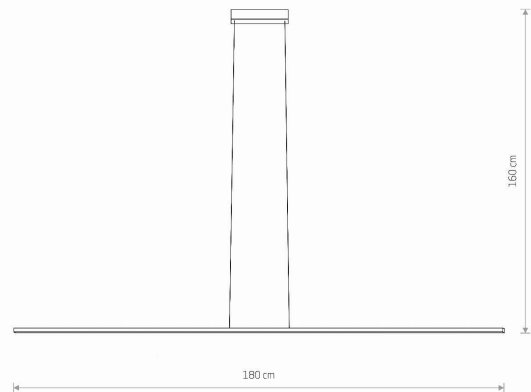

MODEL OPRAWY

**BAR LED L  
10850**

GRUPA KATALOGOWA  
KRAJ POCHODZENIA

—  
**MADE IN POLAND**

TYP ŹRÓDŁA ŚWIATŁA **LED**  
 ŹRÓDŁA ŚWIATŁA **Zintegrowane**  
 MAX MOC **40W**  
 ZAWIERA ŹRÓDŁO ŚWIATŁA **Tak**  
 IP **IP20**  
 ŻYWOTNOŚĆ **30000h**

TEN PRODUKT ZAWIERA ŹRÓDŁO ŚWIATŁA O  
KLASIE ENERGETYCZNEJ: D

WYMIARY OPAKOWANIA **185.8cm/10.5cm/10.5cm**  
(DŁ./SZER./WYS.)

WAGA NETTO/BR **1.15kg/1.915kg**

METODA MONTAŻU **Montaż bezpośredni**

KOLOR WIODĄCY/DOPEŁNIAJĄCY **Czarny,Biały**

MATERIAŁ **Aluminium lakierowane,Stal  
lakierowana,Tworzywo sztuczne PMMA**

STYL **Nowoczesny**

KLASA OCHRONNOŚCI **I**

ZASILANIE **~220-230V/50/60Hz**

WYMIARY

5 9 0 3 1 3 9 1 0 8 5 0 8

Item No.	POWER	COLOR TEMP	LUMEN	BEAM ANGLE	CRI	IP	LED BRAND	DRIVER BRAND	LIFETIME	WARRANTY
10850	40W	4000K	2300lm	100°	>80	IP20	—	—	30000h	—