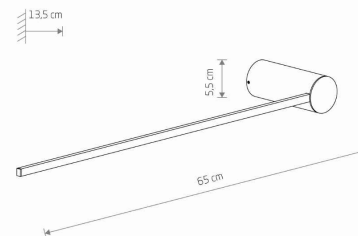

MODEL OPRAWY

**ARM LED M
10855**

GRUPA KATALOGOWA
KRAJ POCHODZENIA

—
MADE IN POLAND

TYP ŹRÓDŁA ŚWIATŁA **LED**
 ŹRÓDŁA ŚWIATŁA **Zintegrowane**
 MAX MOC **10W**
 ZAWIERA ŹRÓDŁO ŚWIATŁA **Tak**
 IP **IP20**
 PRZEZNACZENIE **Wewnętrzna**
 ŻYWOTNOŚĆ **30000h**

WYMIARY OPAKOWANIA (DŁ./SZER./WYS.) **83.5cm/15.7cm/8.3cm**

WAGA NETTO/BR **0.34kg/0.665kg**

METODA MONTAŻU **Montaż bezpośredni**

KOLOR WIODĄCY/DOPEŁNIAJĄCY **Czarny, Biały**

MATERIAŁ **Aluminium lakierowane, Tworzywo sztuczne PC**

STYL **Industrialny**

KLASA OCHRONNOŚCI **I**

ZASILANIE **~220-230V/50/60Hz**

WYMIARY

5 9 0 3 1 3 9 1 0 8 5 5 3

Item No.	POWER	COLOR TEMP	LUMEN	BEAM ANGLE	CRI	IP	LED BRAND	DRIVER BRAND	LIFETIME	WARRANTY
10855	10W	4000K	390lm	100°	>90	IP20	—	—	30000h	—