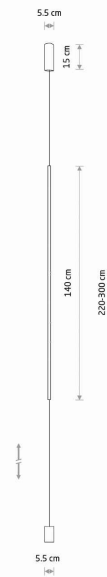

MODEL OPRAWY

VERTIC LED
10857

GRUPA KATALOGOWA
KRAJ POCHODZENIA

MADE IN POLAND

TYP ŹRÓDŁA ŚWIATŁA	LED zintegrowany
ŹRÓDŁA ŚWIATŁA	Zintegrowane
MAX MOC	17W
ZAWIERA ŹRÓDŁO ŚWIATŁA	Tak
ILOŚĆ PUNKTÓW ŚWIETLNYCH	1
IP	IP20
ŻYWOTNOŚĆ	30000h

TEN PRODUKT ZAWIERA ŹRÓDŁO ŚWIATŁA O
KLASIE ENERGETYCZNEJ: F

WYMIARY OPAKOWANIA (DŁ./SZER./WYS.) **154.2cm/8.8cm/7.3cm**

WAGA NETTO/BR **0.875kg/1.265kg**

METODA MONTAŻU **Mostek**

KOLOR WIODĄCY/DOPEŁNIAJĄCY **Czarny,Biały**

MATERIAŁ **Aluminium lakierowane,Stal lakierowana,Tworzywo sztuczne PC**

STYL **Nowoczesny**

KLASA OCHRONNOŚCI **I**

ZASILANIE **~220-230V/50/60Hz**

WYMIARY

5 903139108577

Item No.	POWER	COLOR TEMP	LUMEN	BEAM ANGLE	CRI	IP	LED BRAND	DRIVER BRAND	LIFETIME	WARRANTY
10857	17W	4000K	700lm	100°	>90	IP20	—	—	30000h	—