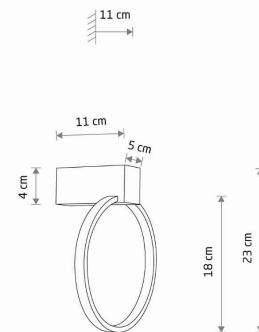

MODEL OPRAWY

CIRCOLO LED XS
10858

GRUPA KATALOGOWA
KRAJ POCHODZENIA

—
MADE IN POLAND

TYP ŹRÓDŁA ŚWIATŁA **LED**
 ŹRÓDŁA ŚWIATŁA **Zintegrowane**
 MAX MOC **9W**
 ZAWIERA ŹRÓDŁO ŚWIATŁA **Tak**
 IP **IP20**
 PRZEZNACZENIE **Wewnętrzna**
 ŻYWOTNOŚĆ **30000h**

WYMIARY OPAKOWANIA (DŁ./SZER./WYS.) **25.6cm/20.5cm/13.5cm**

WAGA NETTO/BR **0.25kg/0.435kg**

METODA MONTAŻU **Montaż bezpośredni**

KOLOR WIODĄCY/DOPEŁNIAJĄCY **Czarny, Biały**

MATERIAŁ **Aluminium lakierowane, Tworzywo sztuczne PC**

STYL **Nowoczesny**

KLASA OCHRONNOŚCI **I**

ZASILANIE **~220-230V/50/60Hz**

WYMIARY

5 9 0 3 1 3 9 1 0 8 5 8 4

Item No.	POWER	COLOR TEMP	LUMEN	BEAM ANGLE	CRI	IP	LED BRAND	DRIVER BRAND	LIFETIME	WARRANTY
10858	9W	4000K	200lm	70°	>90	IP20	—	—	30000h	—