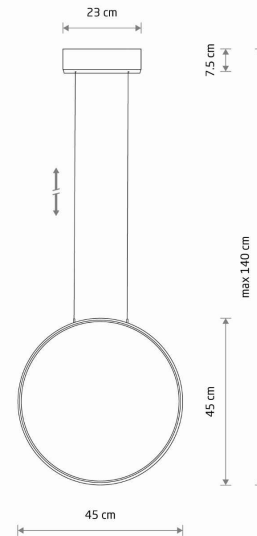

MODEL OPRAWY

CIRCOLO LED S
10860

GRUPA KATALOGOWA
KRAJ POCHODZENIA

—
MADE IN POLAND

TYP ŹRÓDŁA ŚWIATŁA **LED**
 ŹRÓDŁA ŚWIATŁA **Zintegrowane**
 MAX MOC **18W**
 ZAWIERA ŹRÓDŁO ŚWIATŁA **Tak**
 IP **IP20**
 PRZEZNACZENIE **Wewnętrzna**
 ŻYWOTNOŚĆ **30000h**

WYMIARY OPAKOWANIA (DŁ./SZER./WYS.) **51.5cm/51cm/9.5cm**

WAGA NETTO/BR **0.75kg/1.56kg**

METODA MONTAŻU **Montaż bezpośredni**

KOLOR WIODĄCY/DOPEŁNIAJĄCY **Czarny, Biały**

MATERIAŁ **Aluminium lakierowane, Stal lakierowana, Tworzywo sztuczne PC**

STYL **Nowoczesny**

KLASA OCHRONNOŚCI **I**

ZASILANIE **~220-230V/50/60Hz**

WYMIARY

5 903139108607

Item No.	POWER	COLOR TEMP	LUMEN	BEAM ANGLE	CRI	IP	LED BRAND	DRIVER BRAND	LIFETIME	WARRANTY
10860	18W	4000K	600lm	70°	>90	IP20	—	—	30000h	—