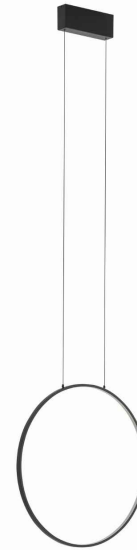

MODEL OPRAWY

CIRCOLO LED S
10860

GRUPA KATALOGOWA
KRAJ POCHODZENIA

—
MADE IN POLAND

TYP ŹRÓDŁA ŚWIATŁA **LED**
 ŹRÓDŁA ŚWIATŁA **Zintegrowane**
 MAX MOC **18W**
 ZAWIERA ŹRÓDŁO ŚWIATŁA **Tak**
 IP **IP20**
 PRZEZNACZENIE **Wewnętrzna**
 ŻYWOTNOŚĆ **30000h**

WYMIARY OPAKOWANIA (DŁ./SZER./WYS.) **51.5cm/51cm/9.5cm**

WAGA NETTO/BR **0.75kg/1.56kg**

METODA MONTAŻU **Montaż bezpośredni**

KOLOR WIODĄCY/DOPEŁNIAJĄCY **Czarny, Biały**

MATERIAŁ **Aluminium lakierowane, Stal lakierowana, Tworzywo sztuczne PC**

STYL **Nowoczesny**

KLASA OCHRONNOŚCI **I**

ZASILANIE **~220-230V/50/60Hz**

WYMIARY

5 903139108607

Item No.	POWER	COLOR TEMP	LUMEN	BEAM ANGLE	CRI	IP	LED BRAND	DRIVER BRAND	LIFETIME	WARRANTY
10860	18W	4000K	600lm	70°	>90	IP20	—	—	30000h	—