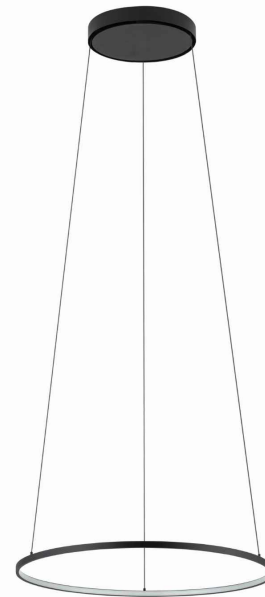

MODEL OPRAWY

CIRCOLO LED S
10863

GRUPA KATALOGOWA
KRAJ POCHODZENIA

—
MADE IN POLAND

TYP ŹRÓDŁA ŚWIATŁA **LED**
ŹRÓDŁA ŚWIATŁA **Zintegrowane**
MAX MOC **18W**
ZAWIERA ŹRÓDŁO ŚWIATŁA **Tak**
IP **IP20**
PRZEZNACZENIE **Wewnętrzna**
ŻYWOTNOŚĆ **30000h**

WYMIARY OPAKOWANIA (DŁ./SZER./WYS.) **51cm/50.6cm/10.4cm**

WAGA NETTO/BR **0.87kg/1.75kg**

METODA MONTAŻU **Montaż bezpośredni**

KOLOR WIODĄCY/DOPEŁNIAJĄCY **Czarny, Biały**

MATERIAŁ **Aluminium lakierowane, Stal lakierowana, Tworzywo sztuczne PC**

STYL **Nowoczesny**

KLASA OCHRONNOŚCI **I**

ZASILANIE **~220-230V/50/60Hz**

WYMIARY

5 903139108638

Item No.	POWER	COLOR TEMP	LUMEN	BEAM ANGLE	CRI	IP	LED BRAND	DRIVER BRAND	LIFETIME	WARRANTY
10863	18W	4000K	600lm	70°	>90	IP20	—	—	30000h	—