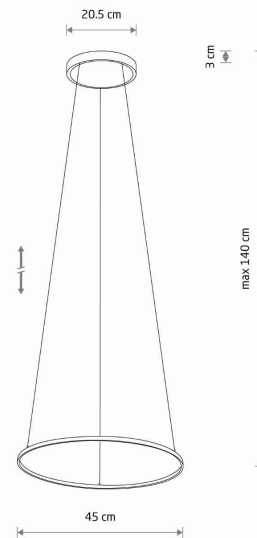

MODEL OPRAWY

CIRCOLO LED S
10863

GRUPA KATALOGOWA
KRAJ POCHODZENIA

—
MADE IN POLAND

TYP ŹRÓDŁA ŚWIATŁA **LED**
ŹRÓDŁA ŚWIATŁA **Zintegrowane**
MAX MOC **18W**
ZAWIERA ŹRÓDŁO ŚWIATŁA **Tak**
IP **IP20**
PRZEZNACZENIE **Wewnętrzna**
ŻYWOTNOŚĆ **30000h**

WYMIARY OPAKOWANIA (DŁ./SZER./WYS.) **51cm/50.6cm/10.4cm**

WAGA NETTO/BR **0.87kg/1.75kg**

METODA MONTAŻU **Montaż bezpośredni**

KOLOR WIODĄCY/DOPEŁNIAJĄCY **Czarny, Biały**

MATERIAŁ **Aluminium lakierowane, Stal lakierowana, Tworzywo sztuczne PC**

STYL **Nowoczesny**

KLASA OCHRONNOŚCI **I**

ZASILANIE **~220-230V/50/60Hz**

WYMIARY

5 903139108638

Item No.	POWER	COLOR TEMP	LUMEN	BEAM ANGLE	CRI	IP	LED BRAND	DRIVER BRAND	LIFETIME	WARRANTY
10863	18W	4000K	600lm	70°	>90	IP20	—	—	30000h	—