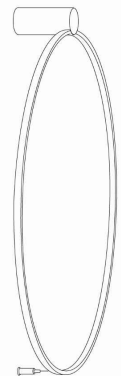

MODEL OPRAWY

CIRCOLO LED M
10865

GRUPA KATALOGOWA
KRAJ POCHODZENIA

—
MADE IN POLAND

TYP ŹRÓDŁA ŚWIATŁA **LED**
 ŹRÓDŁA ŚWIATŁA **Zintegrowane**
 MAX MOC **21W**
 ZAWIERA ŹRÓDŁO ŚWIATŁA **Tak**
 IP **IP20**
 PRZEZNACZENIE **Wewnętrzna**
 KLASA EFEKTYWNOŚCI ENERGETYCZNEJ **F**
 ŻYWOTNOŚĆ **30000h**

WYMIARY OPAKOWANIA (DŁ./SZER./WYS.) **66.5cm/66.7cm/16.6cm**

WAGA NETTO/BR **0.7kg/2.1kg**

METODA MONTAŻU **Montaż bezpośredni**

KOLOR WIODĄCY/DOPEŁNIAJĄCY **Czarny, Biały**

MATERIAŁ **Aluminium lakierowane, Stal lakierowana, Tworzywo sztuczne PC**

STYL **Nowoczesny**

KLASA OCHRONNOŚCI **I**

ZASILANIE **~220-230V/50/60Hz**

WYMIARY

5 903139108652

Item No.	POWER	COLOR TEMP	LUMEN	BEAM ANGLE	CRI	IP	LED BRAND	DRIVER BRAND	LIFETIME	WARRANTY
10865	21W	4000K	700lm	70°	>90	IP20	—	—	30000h	—