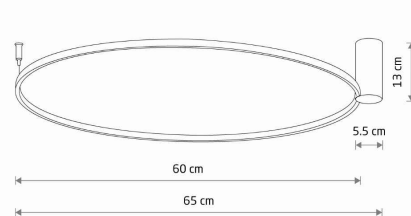

MODEL OPRAWY

CIRCOLO LED M
10865

GRUPA KATALOGOWA
KRAJ POCHODZENIA

—
MADE IN POLAND

TYP ŹRÓDŁA ŚWIATŁA **LED**
 ŹRÓDŁA ŚWIATŁA **Zintegrowane**
 MAX MOC **21W**
 ZAWIERA ŹRÓDŁO ŚWIATŁA **Tak**
 IP **IP20**
 PRZEZNACZENIE **Wewnętrzna**
 KLASA EFEKTYWNOŚCI ENERGETYCZNEJ **F**
 ŻYWOTNOŚĆ **30000h**

WYMIARY OPAKOWANIA (DŁ./SZER./WYS.) **66.5cm/66.7cm/16.6cm**

WAGA NETTO/BR **0.7kg/2.1kg**

METODA MONTAŻU **Montaż bezpośredni**

KOLOR WIODĄCY/DOPEŁNIAJĄCY **Czarny, Biały**

MATERIAŁ **Aluminium lakierowane, Stal lakierowana, Tworzywo sztuczne PC**

STYL **Nowoczesny**

KLASA OCHRONNOŚCI **I**

ZASILANIE **~220-230V/50/60Hz**

WYMIARY

5 903139108652

Item No.	POWER	COLOR TEMP	LUMEN	BEAM ANGLE	CRI	IP	LED BRAND	DRIVER BRAND	LIFETIME	WARRANTY
10865	21W	4000K	700lm	70°	>90	IP20	—	—	30000h	—