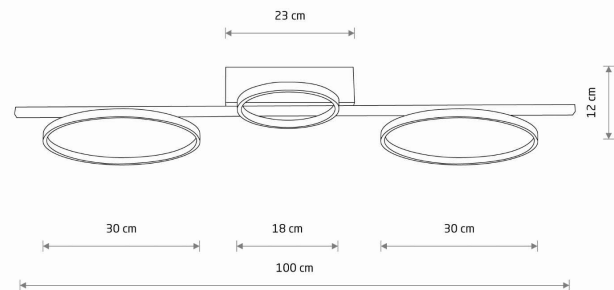

ŻYWOTNOŚĆ

30000h

WYMIARY OPAKOWANIA
(DŁ./SZER./WYS.)

106.3cm/47cm/15.5cm

WAGA NETTO/BR

1.18kg/2.81kg

METODA MONTAŻU

Montaż bezpośredni

ZASILANIE

~220-230V/50/60Hz

WYMIARY

5 903139108669

Item No.	POWER	COLOR TEMP	LUMEN	BEAM ANGLE	CRI	IP	LED BRAND	DRIVER BRAND	LIFETIME	WARRANTY
10866	33W	4000K	1200lm	70°	>90	IP20	—	—	30000h	—