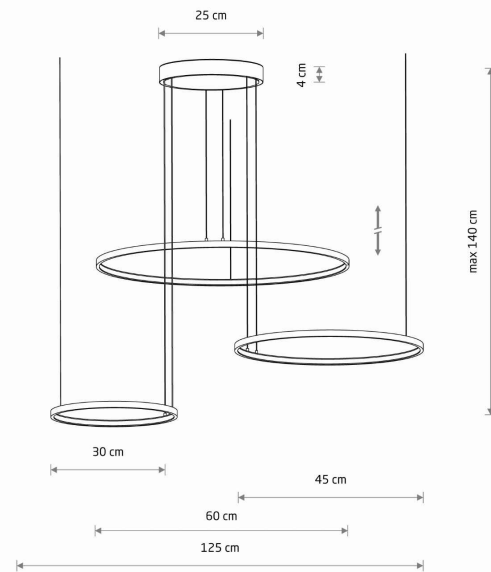

ŻYWOTNOŚĆ

30000h

WYMIARY OPAKOWANIA
(DŁ./SZER./WYS.)

67.5cm/67cm/10.2cm

WAGA NETTO/BR

1.69kg/4kg

METODA MONTAŻU

Montaż bezpośredni

ZASILANIE

~220-230V/50/60Hz

WYMIARY

5 903139108676

Item No.	POWER	COLOR TEMP	LUMEN	BEAM ANGLE	CRI	IP	LED BRAND	DRIVER BRAND	LIFETIME	WARRANTY
10867	45W	4000K	1800lm	70°	>90	IP20	—	—	30000h	—