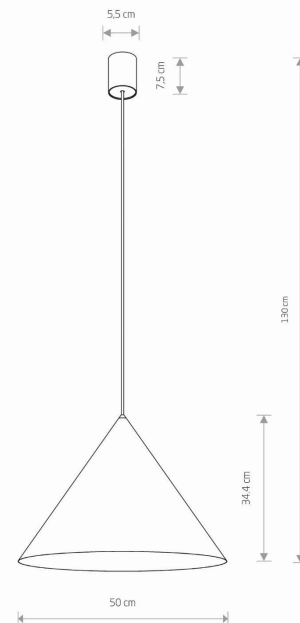

MODEL OPRAWY

**ZENITH L**  
**10872**

GRUPA KATALOGOWA  
KRAJ POCHODZENIA

—  
**MADE IN POLAND**

TYP ŹRÓDŁA ŚWIATŁA **GU10 lub GU10 ES111**

ŹRÓDŁA ŚWIATŁA **Wymienne**

MAX MOC **20W only LED**

ZAWIERA ŹRÓDŁO ŚWIATŁA **Nie**

ILOŚĆ PUNKTÓW ŚWIETLNYCH **1**

IP **IP20**

PRZEZNACZENIE **Wewnętrzna**

WYMIARY OPAKOWANIA (DŁ./SZER./WYS.) **53cm/53cm/43cm**

WAGA NETTO/BR **1.95kg/3.57kg**

METODA MONTAŻU **Mostek**

KOLOR WIODĄCY/DOPEŁNIAJĄCY **Silk gray**

MATERIAŁ **Stal lakierowana**

STYL **Nowoczesny**

ZASILANIE **~220-230V/50/60Hz**

WYMIARY

5 903139108720