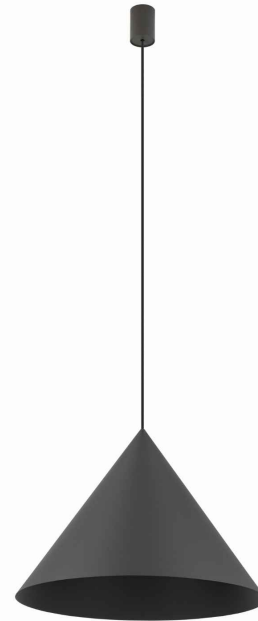

MODEL OPRAWY

ZENITH L
10873

GRUPA KATALOGOWA
KRAJ POCHODZENIA

—
MADE IN POLAND

TYP ŹRÓDŁA ŚWIATŁA **GU10 lub GU10 ES111**
ŹRÓDŁA ŚWIATŁA **Wymienne**
MAX MOC **20W only LED**
ZAWIERA ŹRÓDŁO ŚWIATŁA **Nie**
ILOŚĆ PUNKTÓW ŚWIETLNYCH **1**
IP **IP20**
PRZEZNACZENIE **Wewnętrzna**

WYMIARY OPAKOWANIA (DŁ./SZER./WYS.) **53cm/53cm/43cm**
WAGA NETTO/BR **1.95kg/3.57kg**
METODA MONTAŻU **Mostek**
KOLOR WIODĄCY/DOPEŁNIAJĄCY **Umbrą gray**
MATERIAŁ **Stal lakierowana**
STYL **Nowoczesny**
ZASILANIE **~220-230V/50/60Hz**

WYMIARY

5 903139108737