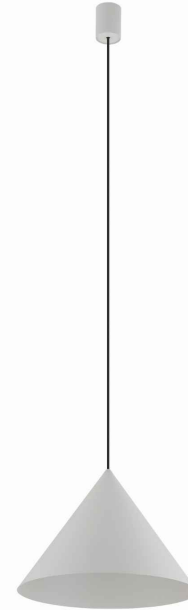

**Nowodvorski**  
LIGHTING

## KARTA KATALOGOWA

MODEL OPRAWY

**ZENITH M**  
**10878**

GRUPA KATALOGOWA  
KRAJ POCHODZENIA

—  
**MADE IN POLAND**

TYP ŹRÓDŁA ŚWIATŁA	<b>GU10 lub GU10 ES111</b>
ŹRÓDŁA ŚWIATŁA	<b>Wymienne</b>
MAX MOC	<b>20W only LED</b>
ZAWIERA ŹRÓDŁO ŚWIATŁA	<b>Nie</b>
ILOŚĆ PUNKTÓW ŚWIETLNYCH	<b>1</b>
IP	<b>IP20</b>
PRZEZNACZENIE	<b>Wewnętrzna</b>

WYMIARY OPAKOWANIA (DŁ./SZER./WYS.)	<b>37cm/37cm/29.5cm</b>
WAGA NETTO/BR	<b>1.17kg/1.9kg</b>
METODA MONTAŻU	<b>Mostek</b>
KOLOR WIODĄCY/DOPEŁNIAJĄCY	<b>Silk gray</b>
MATERIAŁ	<b>Stal lakierowana</b>
STYL	<b>Nowoczesny</b>
KLASA OCHRONNOŚCI	<b>I</b>
ZASILANIE	<b>~220-230V/50/60Hz</b>

WYMIARY

5 903139108782