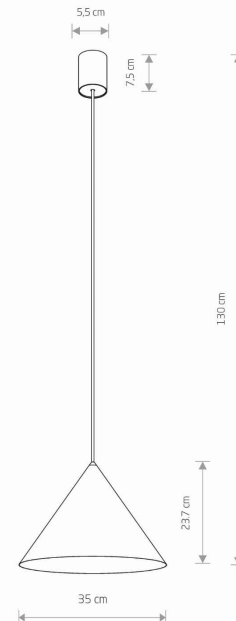

## KARTA KATALOGOWA

MODEL OPRAWY

**ZENITH M**  
**10878**

GRUPA KATALOGOWA  
KRAJ POCHODZENIA

—  
**MADE IN POLAND**

TYP ŹRÓDŁA ŚWIATŁA	<b>GU10 lub GU10 ES111</b>
ŹRÓDŁA ŚWIATŁA	<b>Wymienne</b>
MAX MOC	<b>20W only LED</b>
ZAWIERA ŹRÓDŁO ŚWIATŁA	<b>Nie</b>
ILOŚĆ PUNKTÓW ŚWIETLNYCH	<b>1</b>
IP	<b>IP20</b>
PRZEZNACZENIE	<b>Wewnętrzna</b>

WYMIARY OPAKOWANIA (DŁ./SZER./WYS.)	<b>37cm/37cm/29.5cm</b>
WAGA NETTO/BR	<b>1.17kg/1.9kg</b>
METODA MONTAŻU	<b>Mostek</b>
KOLOR WIODĄCY/DOPEŁNIAJĄCY	<b>Silk gray</b>
MATERIAŁ	<b>Stal lakierowana</b>
STYL	<b>Nowoczesny</b>
KLASA OCHRONNOŚCI	<b>I</b>
ZASILANIE	<b>~220-230V/50/60Hz</b>

WYMIARY

5 903139108782