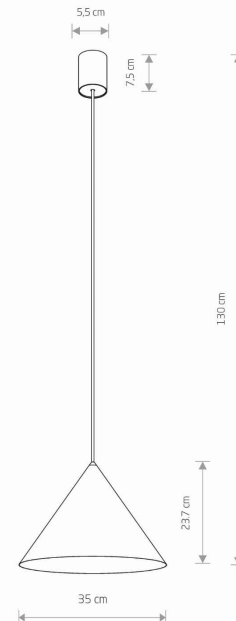

Nowodvorski
LIGHTING

KARTA KATALOGOWA

MODEL OPRAWY

ZENITH M
10879

GRUPA KATALOGOWA
KRAJ POCHODZENIA

—
MADE IN POLAND

TYP ŹRÓDŁA ŚWIATŁA	GU10 lub GU10 ES111
ŹRÓDŁA ŚWIATŁA	Wymienne
MAX MOC	20W only LED
ZAWIERA ŹRÓDŁO ŚWIATŁA	Nie
ILOŚĆ PUNKTÓW ŚWIETLNYCH	1
IP	IP20
PRZEZNACZENIE	Wewnętrzna

WYMIARY OPAKOWANIA (DŁ./SZER./WYS.)	37cm/37cm/29.5cm
WAGA NETTO/BR	1.17kg/1.9kg
METODA MONTAŻU	Mostek
KOLOR WIODĄCY/DOPEŁNIAJĄCY	Umbra gray
MATERIAŁ	Stal lakierowana
STYL	Nowoczesny
KLASA OCHRONNOŚCI	I
ZASILANIE	~220-230V/50/60Hz

WYMIARY

5 903139108799