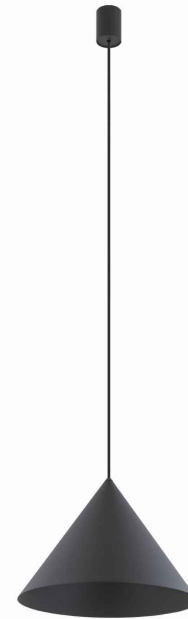

Nowodvorski
LIGHTING

KARTA KATALOGOWA

MODEL OPRAWY

ZENITH M
10879

GRUPA KATALOGOWA
KRAJ POCHODZENIA

—
MADE IN POLAND

TYP ŹRÓDŁA ŚWIATŁA	GU10 lub GU10 ES111
ŹRÓDŁA ŚWIATŁA	Wymienne
MAX MOC	20W only LED
ZAWIERA ŹRÓDŁO ŚWIATŁA	Nie
ILOŚĆ PUNKTÓW ŚWIETLNYCH	1
IP	IP20
PRZEZNACZENIE	Wewnętrzna

WYMIARY OPAKOWANIA (DŁ./SZER./WYS.)	37cm/37cm/29.5cm
WAGA NETTO/BR	1.17kg/1.9kg
METODA MONTAŻU	Mostek
KOLOR WIODĄCY/DOPEŁNIAJĄCY	Umbra gray
MATERIAŁ	Stal lakierowana
STYL	Nowoczesny
KLASA OCHRONNOŚCI	I
ZASILANIE	~220-230V/50/60Hz

WYMIARY

5 903139108799