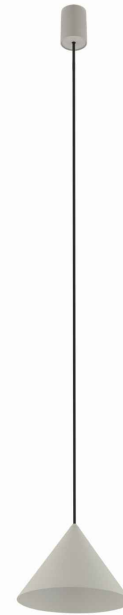

Nowodvorski
LIGHTING

KARTA KATALOGOWA

MODEL OPRAWY

ZENITH S
10880

GRUPA KATALOGOWA
KRAJ POCHODZENIA

—
MADE IN POLAND

TYP ŹRÓDŁA ŚWIATŁA **GU10 lub GU10 ES111**

ŹRÓDŁA ŚWIATŁA **Wymienne**

MAX MOC **20W only LED**

ZAWIERA ŹRÓDŁO ŚWIATŁA **Nie**

ILOŚĆ PUNKTÓW ŚWIETLNYCH **1**

IP **IP20**

PRZEZNACZENIE **Wewnętrzna**

WYMIARY OPAKOWANIA (DŁ./SZER./WYS.) **22cm/22cm/18.5cm**

WAGA NETTO/BR **0.6kg/0.99kg**

METODA MONTAŻU **Mostek**

KOLOR WIODĄCY/DOPEŁNIAJĄCY **Silk gray**

MATERIAŁ **Stal lakierowana**

STYL **Nowoczesny**

KLASA OCHRONNOŚCI **I**

ZASILANIE **~220-230V/50/60Hz**

WYMIARY

5 903139108805