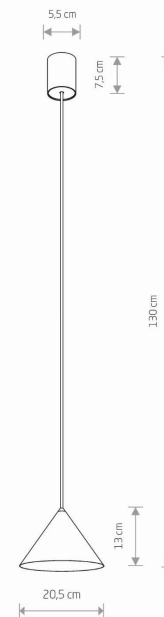

Nowodvorski
LIGHTING

KARTA KATALOGOWA

MODEL OPRAWY

ZENITH S
10880

GRUPA KATALOGOWA
KRAJ POCHODZENIA

—
MADE IN POLAND

TYP ŹRÓDŁA ŚWIATŁA **GU10 lub GU10 ES111**

ŹRÓDŁA ŚWIATŁA **Wymienne**

MAX MOC **20W only LED**

ZAWIERA ŹRÓDŁO ŚWIATŁA **Nie**

ILOŚĆ PUNKTÓW ŚWIETLNYCH **1**

IP **IP20**

PRZEZNACZENIE **Wewnętrzna**

WYMIARY OPAKOWANIA (DŁ./SZER./WYS.) **22cm/22cm/18.5cm**

WAGA NETTO/BR **0.6kg/0.99kg**

METODA MONTAŻU **Mostek**

KOLOR WIODĄCY/DOPEŁNIAJĄCY **Silk gray**

MATERIAŁ **Stal lakierowana**

STYL **Nowoczesny**

KLASA OCHRONNOŚCI **I**

ZASILANIE **~220-230V/50/60Hz**

WYMIARY

5 903139108805