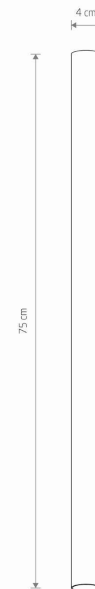

MODEL OPRAWY

FOURTY M
10887

GRUPA KATALOGOWA
KRAJ POCHODZENIA

—
MADE IN POLAND

TYP ŹRÓDŁA ŚWIATŁA

GU10 R35

ŹRÓDŁA ŚWIATŁA

Wymienne

MAX MOC

10W only LED

ZAWIERA ŹRÓDŁO ŚWIATŁA

Nie

ILOŚĆ PUNKTÓW ŚWIETLNYCH

1

IP

IP20

PRZEZNACZENIE

Wewnętrzna

WYMIARY OPAKOWANIA
(DŁ./SZER./WYS.)

78.5cm/5cm/5cm

WAGA NETTO/BR

0.68kg/0.78kg

METODA MONTAŻU

Montaż bezpośredni

ZASILANIE

220-230V/50/60Hz

WYMIARY

5 9 0 3 1 3 9 1 0 8 8 7 4