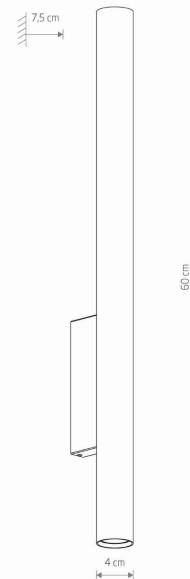

Nowodvorski
LIGHTING

KARTA KATALOGOWA

MODEL OPRAWY

FOURTY WALL XL
10893

GRUPA KATALOGOWA
KRAJ POCHODZENIA

—
MADE IN POLAND

TYP ŹRÓDŁA ŚWIATŁA	GU10 R35
ŹRÓDŁA ŚWIATŁA	Wymienne
MAX MOC	10W only LED
ZAWIERA ŹRÓDŁO ŚWIATŁA	Nie
ILOŚĆ PUNKTÓW ŚWIETLNYCH	2
IP	IP20
PRZEZNACZENIE	Wewnętrzna

WYMIARY OPAKOWANIA (DŁ./SZER./WYS.)	63.5cm/9cm/5cm
WAGA NETTO/BR	1.08kg/1.19kg
METODA MONTAŻU	Mostek
KOLOR WIODĄCY/DOPEŁNIAJĄCY	Szary
WŁĄCZNIK	Nie
MATERIAŁ	Stal lakierowana
STYL	Nowoczesny
KLASA OCHRONNOŚCI	I
ZASILANIE	220-230V/50/60Hz

WYMIARY

5 903139108935