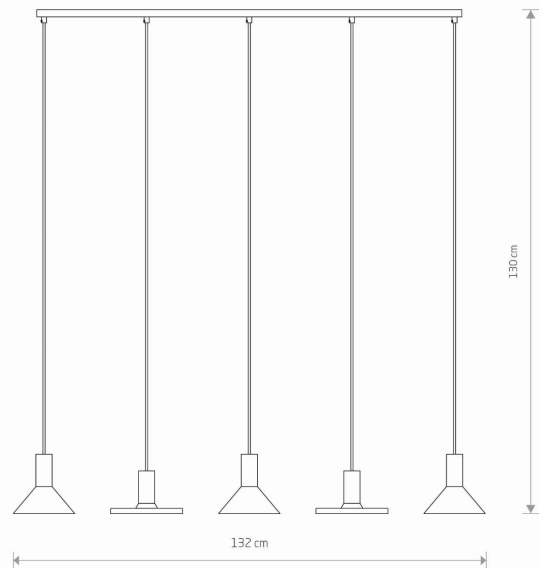

WYMIARY OPAKOWANIA
(DŁ./SZER./WYS.)

121cm/25cm/22cm

WAGA NETTO/BR

2.92kg/4.48kg

METODA MONTAŻU

Mostek

KOLOR WIODĄCY/DOPEŁNIAJĄCY

Czarny

WYMIARY

5 903139109062