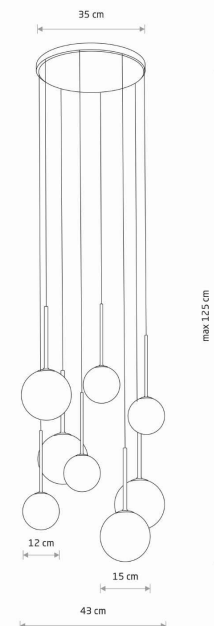

Nowodvorski
LIGHTING

KARTA KATALOGOWA

MODEL OPRAWY

KARO
10934

GRUPA KATALOGOWA
KRAJ POCHODZENIA

—
MADE IN POLAND

TYP ŹRÓDŁA ŚWIATŁA

G9

IP

IP20

PRZEZNACZENIE

Wewnętrzna

WYMIARY OPAKOWANIA
(DŁ./SZER./WYS.)

38.5cm/38.5cm/35.5cm

WAGA NETTO/BR

3.8kg/5.125kg

KLASA OCHRONNOŚCI

I

ZASILANIE

~220-230V/50/60Hz

WYMIARY

5 903139109345

Nowodvorski
LIGHTING

KARTA KATALOGOWA