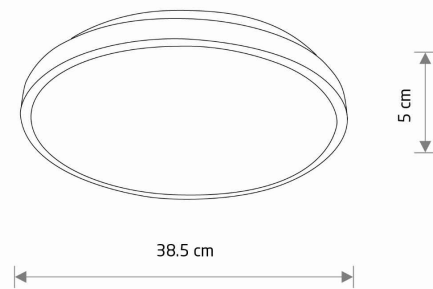

WYMIARY OPAKOWANIA (DŁ./SZER./WYS.) **39cm/7cm/39cm**

WAGA NETTO/BR **0.96kg/1.17kg**

METODA MONTAŻU **Montaż bezpośredni**

KOLOR WIODĄCY/DOPEŁNIAJĄCY **Czarny, Biały**

MATERIAŁ **Stal lakierowana, Tworzywo sztuczne PMMA**

STYL **Nowoczesny**

KLASA OCHRONNOŚCI **I**

ZASILANIE **~220-230V/50-60HzHz**

WYMIARY

5 9 0 3 1 3 9 1 0 9 7 1 0

Item No.	POWER	COLOR TEMP	LUMEN	BEAM ANGLE	CRI	IP	LED BRAND	DRIVER BRAND	LIFETIME	WARRANTY
10971	22W	3000K	1600lm	120°	>80	IP44	—	—	40000h	—